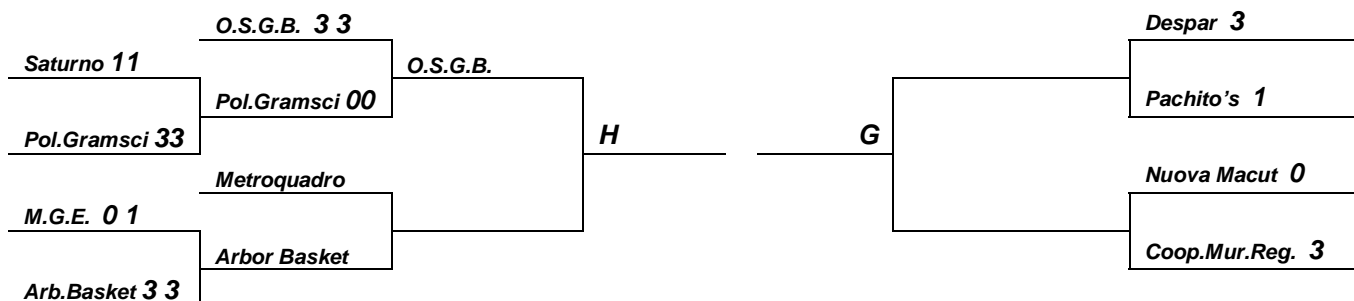

Tabellone Play Off Trofeo Tricolore

G e H si incontreranno, in gara secca, GIOVEDI' 26/5/2005. Il vincitore si aggiudicherà il Trofeo Tricolore 1DF.